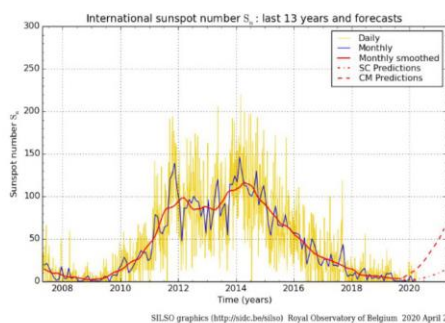

VI 付属明細書

1. 太陽黒点観測結果

2019年の太陽黒点

極小期と象徴されるように、前の年に比べて太陽黒点の出現が少くなりました。出現する黒点の数が減って黒点の見られない無黒点日についても多くなっています。また、出現する黒点が北半球に偏って強い南北非対称になりました。黒点の大きさも小黑点が殆どで、見えている日数が少ない短命の黒点ばかりです。長寿命の黒点が出現した時期もありましたが、それも一時期で、それ以降は短命の黒点ばかりでした。新しい活動のサイクルを象徴する高緯度黒点よりもサイクル24に関連した低緯度黒点が多く見られました。

黒点が出現しない無黒点日が2017年が71日、2018年が181日2019年が186日と年毎に多くなっています。黒点活動の衰退傾向が顕著になり、極小期に入っていることが伺えます。

2019年4月16日の太陽黒点 月光天文台 撮影

10年間の相対数

相対数\年	2010年	2011年	2012年	2013年	2014年	2015年	2016年	2017年	2018年	2019年
年平均相対数	21.9	80.4	82.5	91.3	115.4	68.3	37.3	20.5	5.8	3.8