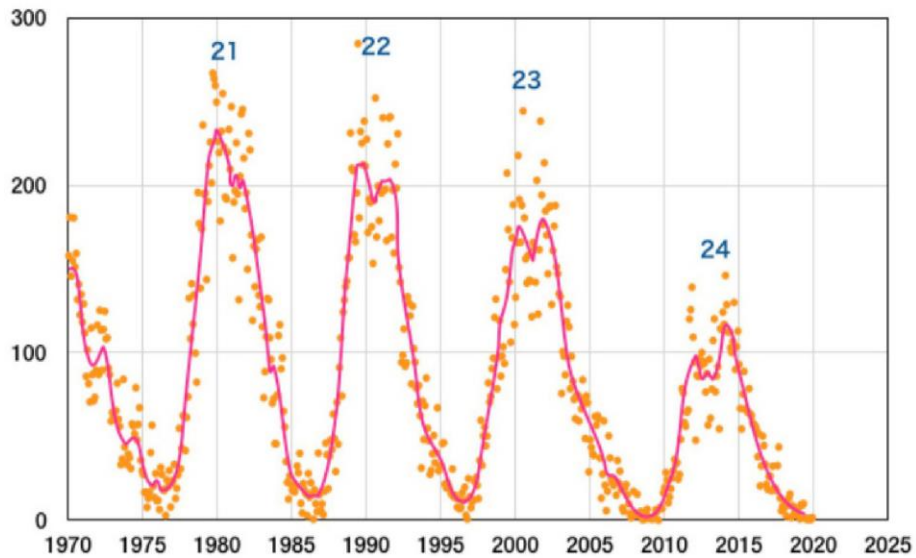

VI 付属明細書

1. 太陽黒点観測結果

2019年の太陽黒点

極小期と象徴されるように、前の年に比べて太陽黒点の出現が少くなりました。出現する黒点の数が減って黒点の見られない無黒点日についても多くなっています。また、出現する黒点が北半球に偏って強い南北非対称になりました。黒点の大きさも小黑点が殆どで、見えている日数が少ない短命の黒点ばかりです。長寿命の黒点が出現した時期もありましたが、それも一時期で、それ以降は短命の黒点ばかりでした。新しい活動のサイクルを象徴する高緯度黒点よりもサイクル24に関連した低緯度黒点が多く見られました。

黒点が出現しない無黒点日が2017年が71日、2018年が181日2019年が186日と年毎に多くなっています。黒点活動の衰退傾向が顕著になり、極小期に入っていることが伺えます。

2019年4月16日の太陽黒点 月光天文台 撮影

10年間の相対数

相対数\年	2010年	2011年	2012年	2013年	2014年	2015年	2016年	2017年	2018年	2019年
年平均相対数	21.9	80.4	82.5	91.3	115.4	68.3	37.3	20.5	5.8	3.8

S.I.D.C (太陽環境影響解析センター)

による13年間平均相対数変化

黄色は、13年間の毎日の黒点数。青色は、月平均黒点の数。赤色は移動平均。点線は12カ月先の月平均黒点数の予測

1970年以降の黒点相対数月平均値の長期変化

2019年太陽黒点相対数

相対数\月	1月	2月	3月	4月	5月	6月	7月	8月	9月	10月	11月	12月	合計	平均
北半球相対数	8.0	0.0	7.1	10.2	11.1	1.1	0.0	0.5	1.1	0.0	0.5	1.4	41.0	3.4
南半球相対数	0.0	0.0	0.0	0.0	0.0	0.0	0.0	0.0	0.0	1.5	0.0	2.8	4.3	0.4
月平均相対数	8.0	0.0	7.1	10.2	11.1	1.1	0.0	0.5	1.1	1.5	0.5	4.2	45.3	3.8