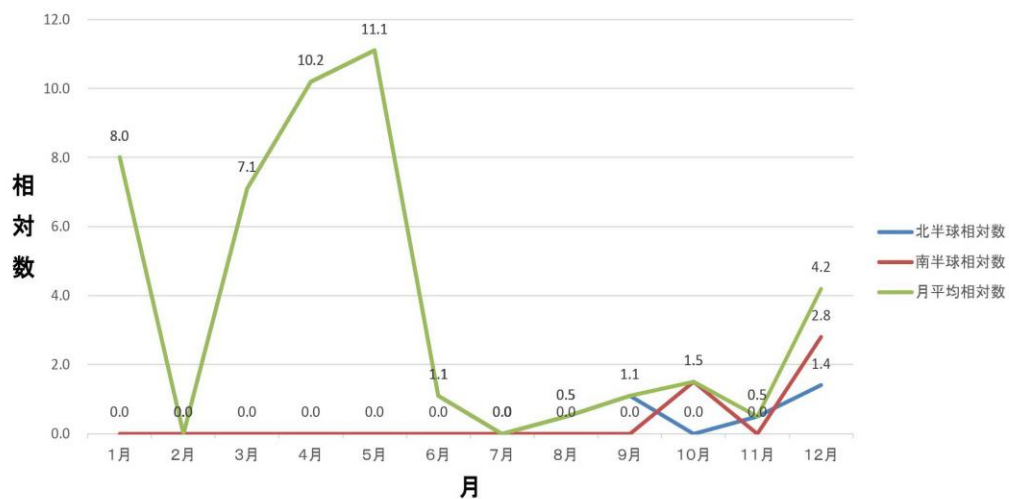

2019年太陽黒点相対数

2. 小惑星の登録・命名

(月光天文台において今日までに発見登録、命名された小惑星全部を記載)

No	登録番号	発見年月日	G0-	No	命名	備考
1	3843	1987年02月28日	G0-	001	OISCA